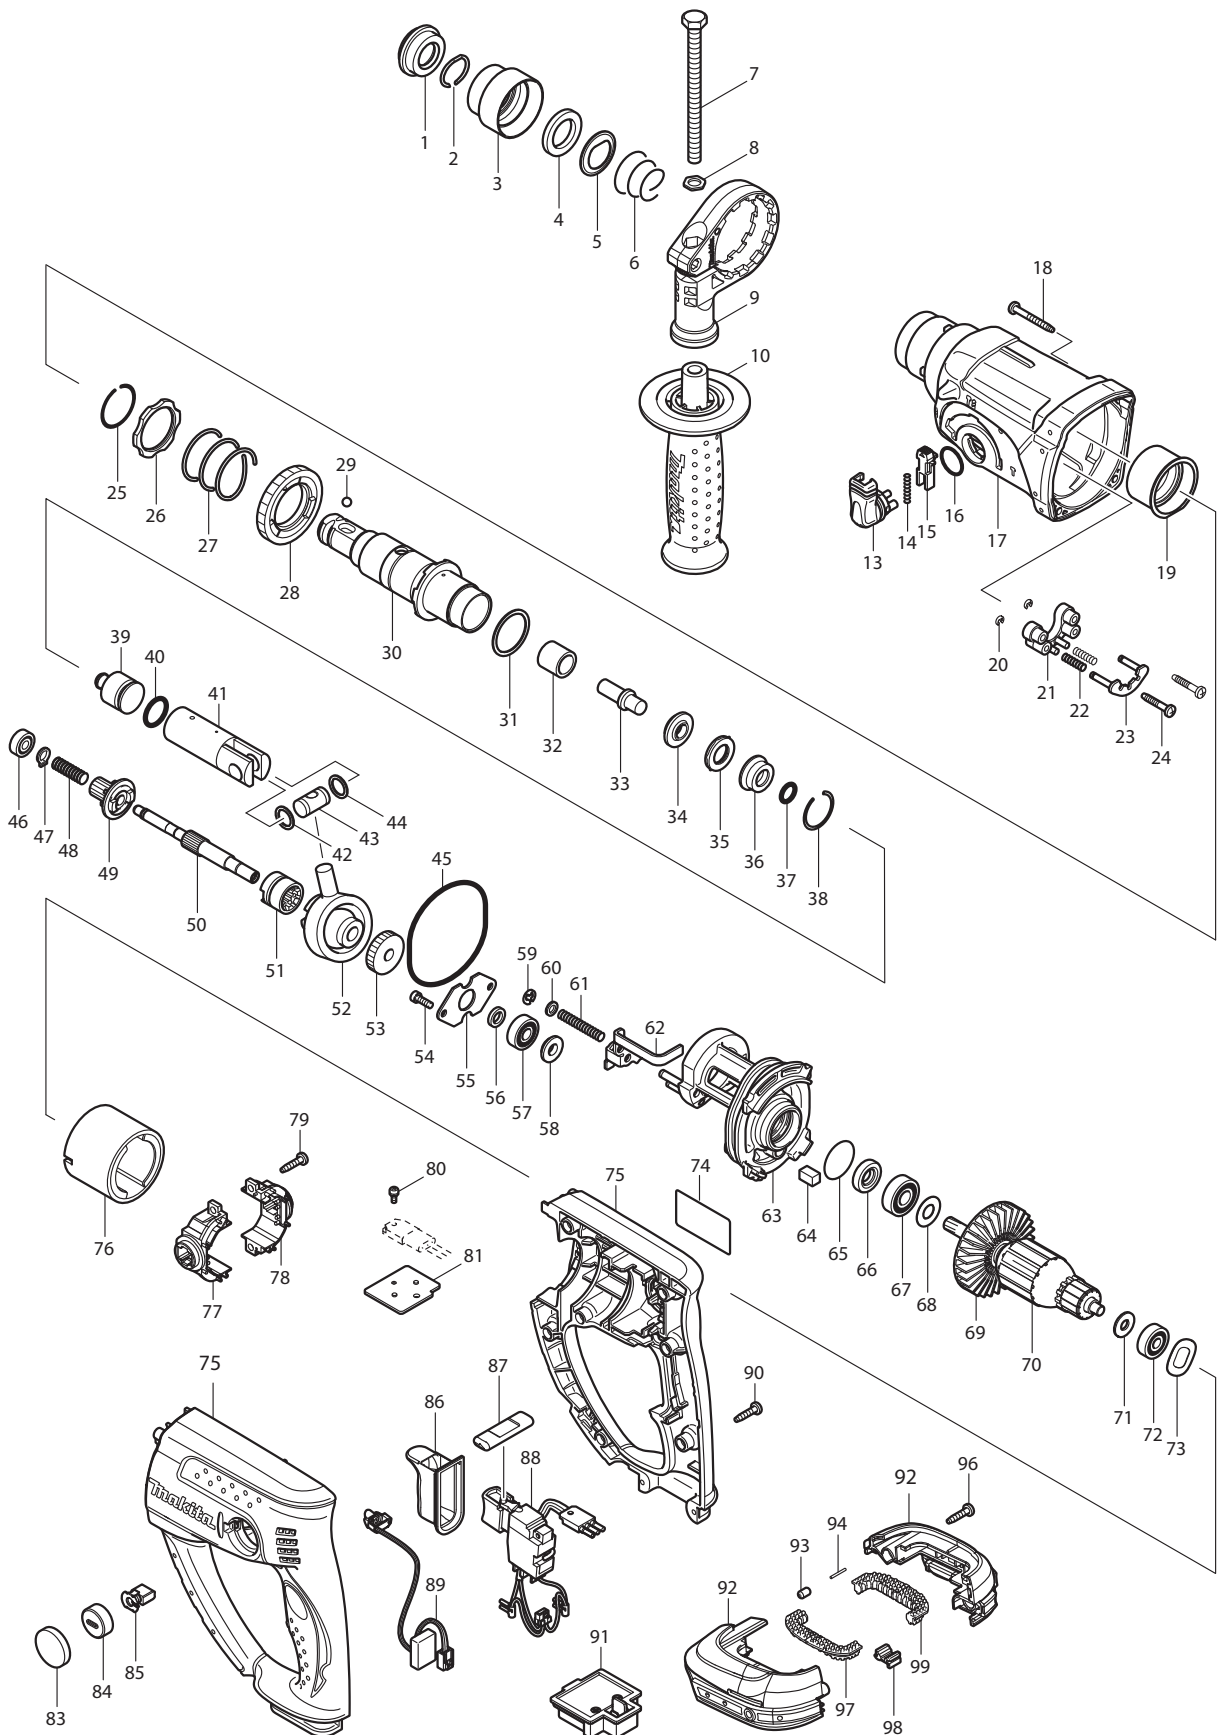

11 - 2013  
DHR202RFE, DHR202Z  
18V 15/16" ROTARY HAMMER

Item N	Type	Ref	Part No	Description	Qty	Unit
001			286263-4	CAP 35	1	PC.
002			233940-9	RING SPRING 19	1	PC.
003			417629-9	CHUCK COVER	1	PC.
004			257241-1	RING 21	1	PC.
005			345187-4	GUIDE WASHER	1	PC.
006			233916-6	CONICAL COMP. SPRING 21-29	1	PC.
007			921923-8	HEX. BOLT M8X120	1	PC.
008			345280-4	HEX. WASHER	1	PC.
009			417630-4	GRIP BASE	1	PC.
010			158057-6	GRIP 36 COMPLETE	1	PC.
		INC.	931402-8	HEX. NUT M8	1	PC.
013			162245-9	CHANGE LEVER	1	PC.
014			233459-8	COMPRESSION SPRING 3	1	PC.
015			419192-8	LOCK BUTTON	1	PC.
016			213278-8	O RING 17	1	PC.
017			158216-2	GEAR HOUSING COMPLETE	1	PC.
		INC.	213345-9	OIL SEAL 25	1	PC.
018			266351-3	TAPPING SCREW 4X35	4	PC.
019			153290-5	NEEDLE BEARING COMPLETE	1	PC.
020			961017-7	STOP RING E-3	2	PC.
021			417796-0	GUIDE BASE	1	PC.
022			233344-5	COMPRESSION SPRING 4	2	PC.
023			163430-7	LOCK PLATE COMPLETE	1	PC.
024			266374-1	TAPPING SCREW 4X25	2	PC.
025			233929-7	RING SPRING 29	1	PC.
026			267460-1	WASHER 31	1	PC.
027			233401-9	COMPRESSION SPRING 32	1	PC.
028			227109-5	SPUR GEAR 51	1	PC.
029			216022-2	STEEL BALL 7.0	1	PC.
030			158574-6	TOOL HOLDER COMPLETE	1	PC.
031			267229-3	FLAT WASHER 28	1	PC.
032			331769-8	SLEEVE 9	1	PC.
033			324669-9	IMPACT BOLT	1	PC.
034			324402-9	RING 10	1	PC.
035			421955-0	CUSHION RING 13	1	PC.
036			324216-6	O RING CASE	1	PC.
037			213073-6	O RING 9	1	PC.
038			233917-4	RING SPRING 28	1	PC.
039			324214-0	STRIKER	1	PC.
040			213227-5	O RING 16	1	PC.
041			318132-2	PISTON CYLINDER	1	PC.
042			267104-3	FLAT WASHER 12	1	PC.
043			324215-8	PISTON JOINT	1	PC.
044			267104-3	FLAT WASHER 12	1	PC.
045			213727-5	O-RING 63	1	PC.
046	2		210028-2	BALL BEARING 608ZZ	1	PC.
047			961003-8	RETAINING RING S-7	1	PC.
048			233343-7	COMPRESSION SPRING 7	1	PC.
049			227179-4	SPUR GEAR 10	1	PC.
050			324668-1	CAM SHAFT	1	PC.
051			331992-5	CLUTCH CAM	1	PC.
052			219014-0	SWASH BEARING 10	1	PC.
053	1		226632-7	HELICAL GEAR 25	1	PC.
	2		226985-4	HELICAL GEAR 25	1	PC.
054			266273-7	HEX. SOCKET HEAD BOLT M4X12	2	PC.
055			345179-3	BEARING RETAINER	1	PC.
057	2		210029-0	BALL BEARING 608ZZ	1	PC.
058			324212-4	RING 8	1	PC.